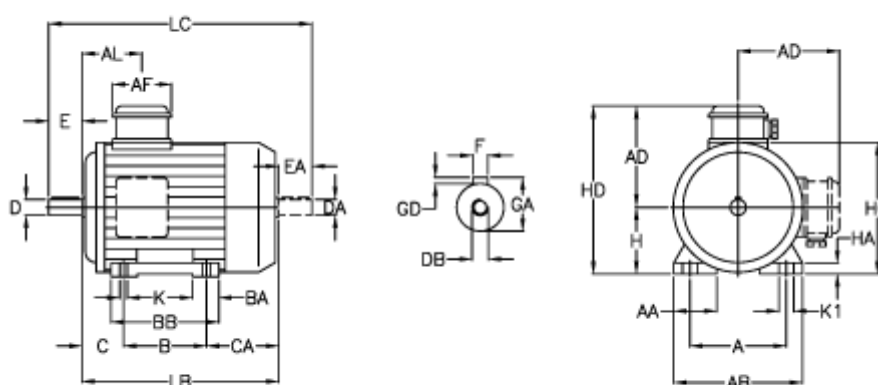

Varenummer: 252000750412
 Beskrivelse: ICME IE2 asynkronmotor THE 132S MA4
 7,5kW 1400 o/min 230/400 B3

Mål

A = 140	BA = 32	EA = 50	K = 9
A/F = 84	BB H7 = 130	F = 8	K1 = 18
AA = 39	C = 56	GA = 27	L = 302
AB = 184	CA = 98	GD = 7	LB = 252
AC = 176	D = 24	H = 90	LC = 354
AD = 129	DA = 24	HA = 14	
AL = 86	DB = M8	HC = 182	
B = 100	E = 50	HD = 219	